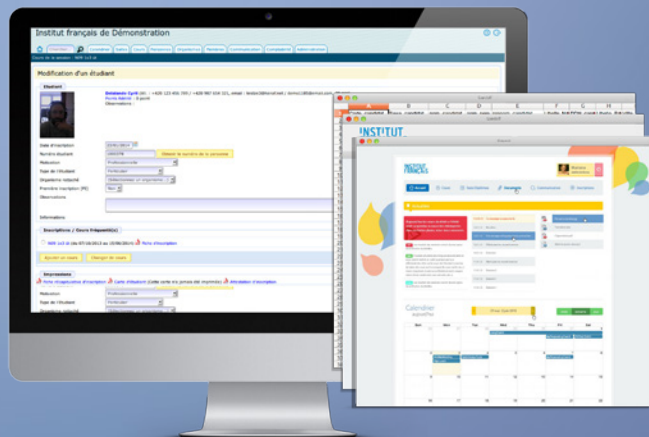

## Visualiser

Fournir des indicateurs pour mieux piloter votre centre ;

## Satisfaire

Augmenter la qualité des prestations aux usagers du centre et donc la satisfaction de tous les acteurs et bénéficiaires de vos services ;

## Centraliser

Augmenter la cohésion, la communication et l'implication des différents services (cours, médiathèque, culture, communication) grâce à une référence commune.

# Nos produits

- Hanaf
- Vincent

- Gandelf
- Kit Web

hanaf

Gérez votre établissement enseignant **en toute simplicité**